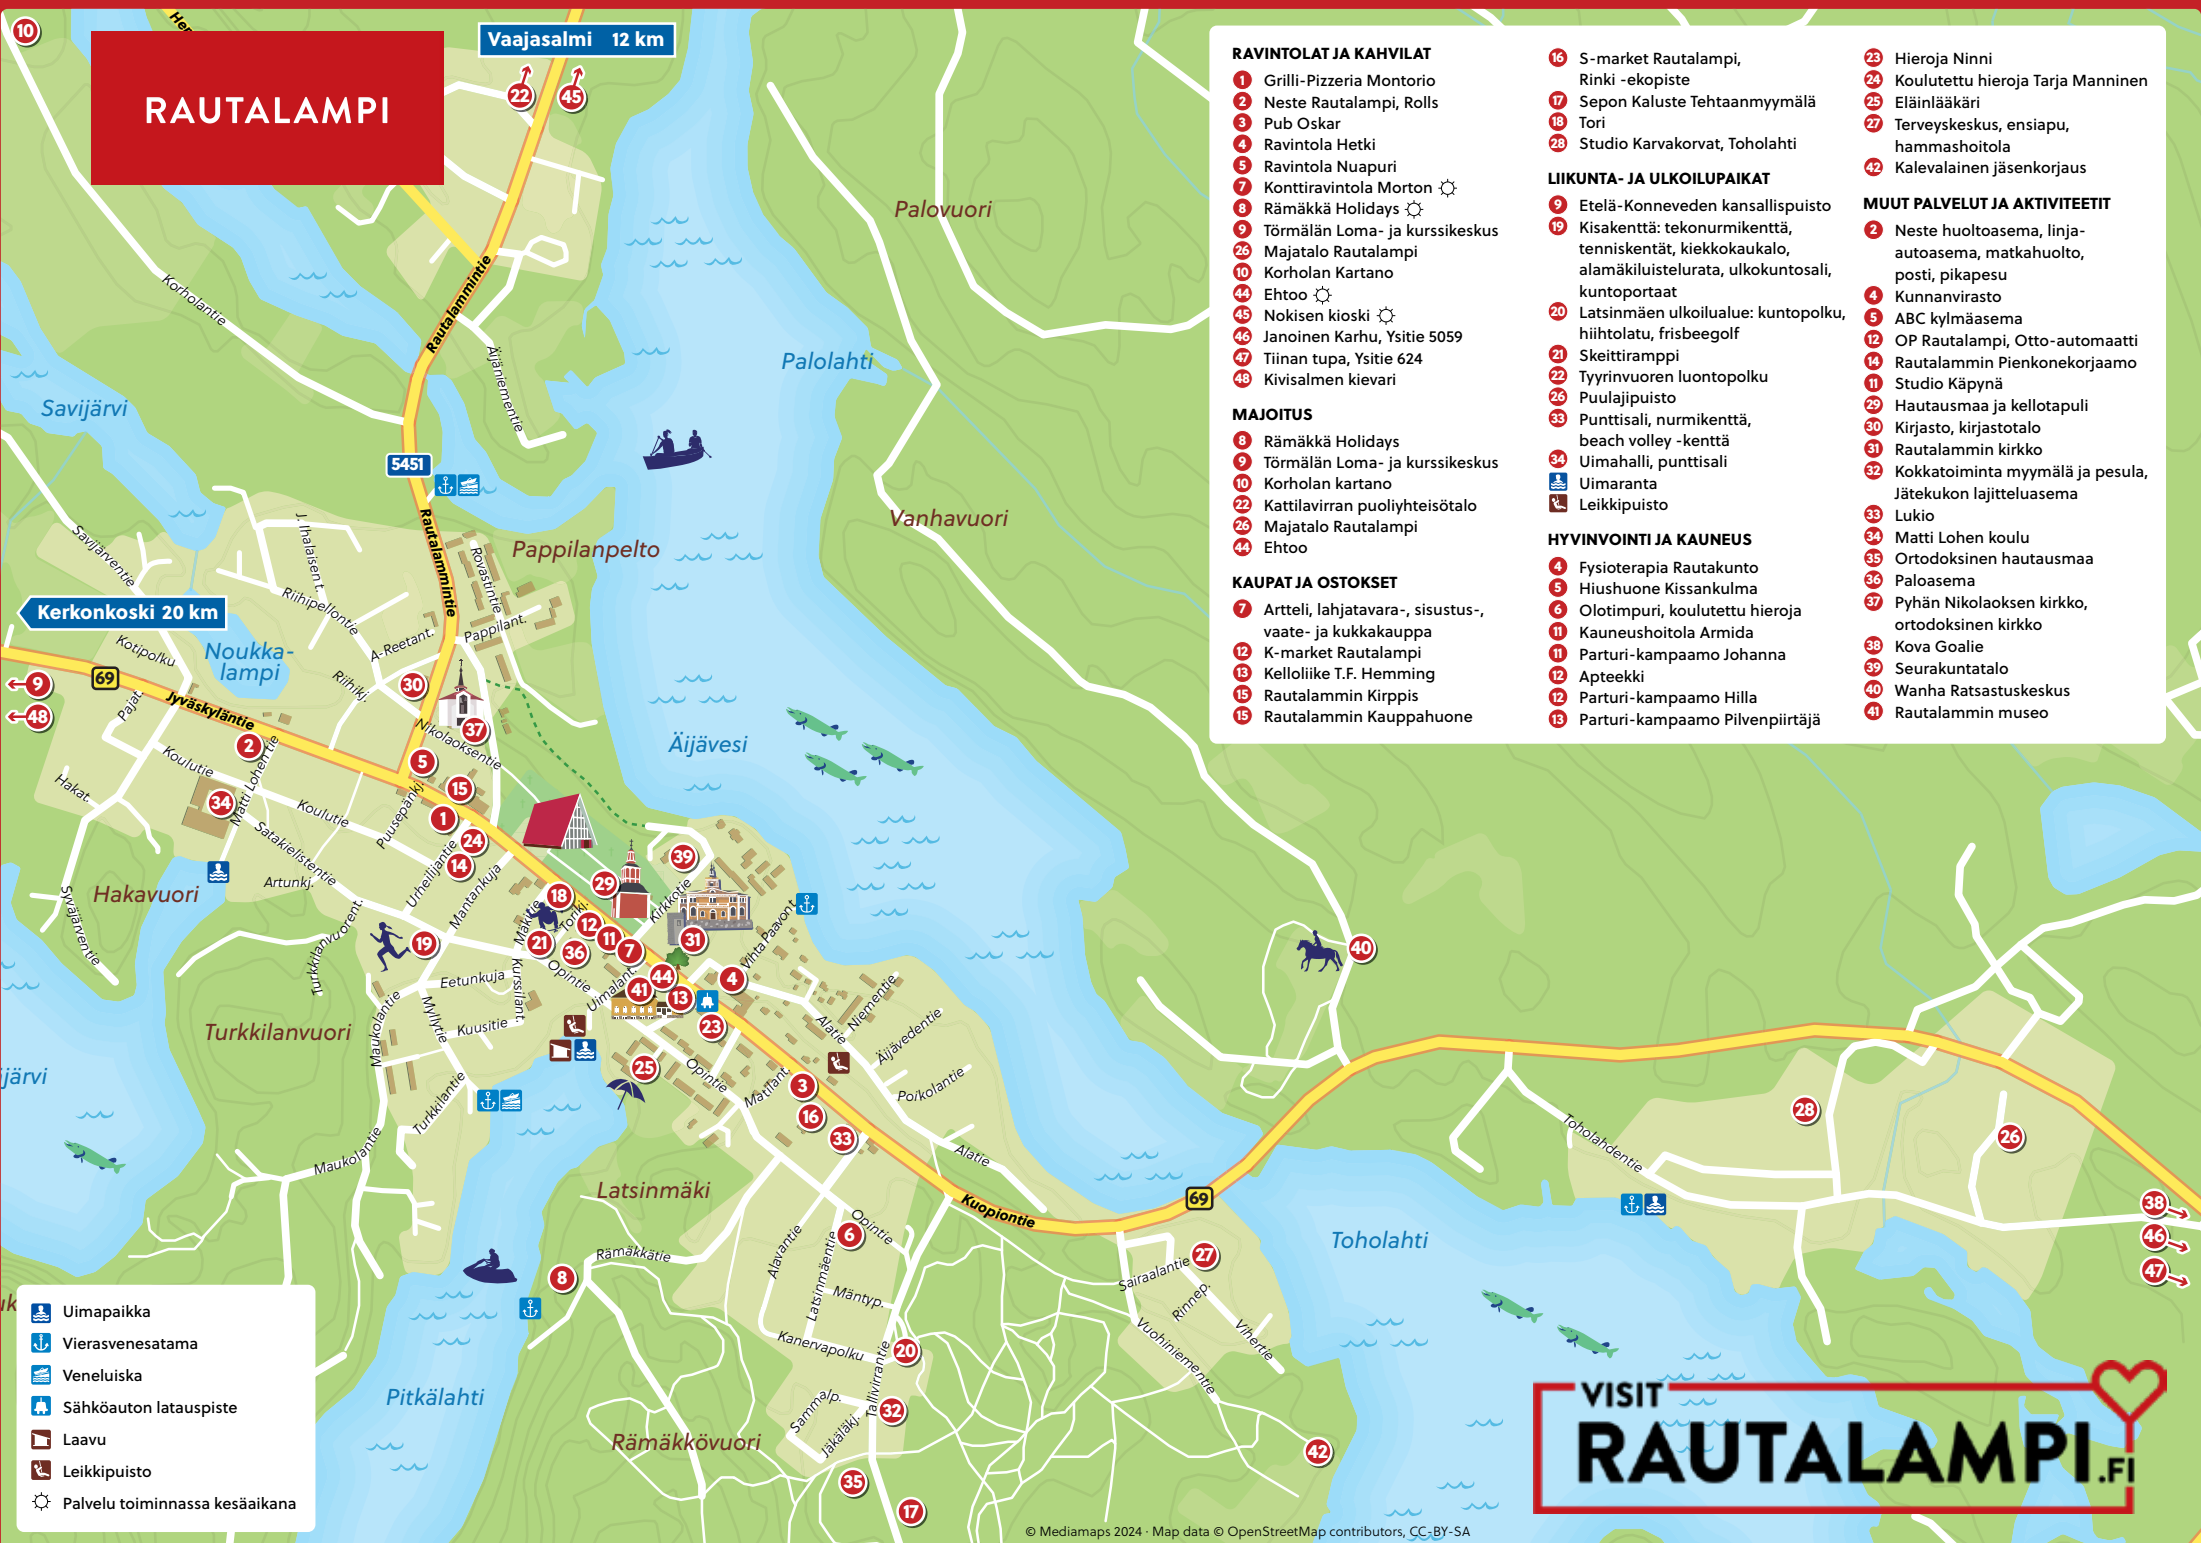

RAUTALAMPI

Vaajasalmi 12 km

Kerkonkoski 20 km

RAVINTOLAT JA KAHVILAT

- 1 Grilli-Pizzeria Montorio
- 2 Neste Rautalampi, Rolls
- 3 Pub Oskar
- 4 Ravintola Hetki
- 5 Ravintola Nuapuri
- 7 Konttiravintola Morton ☀
- 8 Rämäkkä Holidays ☀
- 9 Törmälän Loma- ja kurssikeskus
- 26 Majatalo Rautalampi
- 10 Korholan Kartano
- 44 Ehtoo ☀
- 45 Nokisen kioski ☀
- 46 Janoinen Karhu, Ysitie 5059
- 47 Tiinan tupa, Ysitie 624
- 48 Kivisalmen kieväri

- Uimapaikka
- Vierasvenesatama
- Veneluiska
- Sähköauton latauspiste
- Laavu
- Leikkipuisto
- Palvelu toiminnassa kesäaikana

Rautalammin historiallinen kulttuuripolku

- | | |
|--------------------------------------|---|
| 1 Puulajjupuisto + Kunnalliskoti | 12 Keskusraitti |
| 2 Kaijärvi | 13 Ortodoksinen Pyhän Nikolaoksen kirkko |
| 3 Toholahden kartanokulttuurimaisema | 14 Kansanrunoilijat |
| 4 Koulujen kertomaa | 15 Korholan kartano |
| 5 Piiskauspetäjä | 16-17 Kerkonkoski: juoksuhaudat ja kanavamiljöö |
| 6 Rautalammin kirkko | 18 Konnekoski |
| 7 Äijäveden ranta | 19 Törmälä |
| 8 Museokortteli | 20 Hanhitaipaleen satama |
| 9 Metsäsuomalaisuus | 21 Kivisalmi |
| 10 Pitkälahden ranta | |
| 11 Työväentalo ja Pestuuraitti | |

rautalampi.fi/
johnmorton

John Morton
AR-kierros
Rautalammin
keskustassa
kesäisin.

- 1 Delaware-muistomerkki 2 Museo (piha)
3 Tapuli ja kirkko 4 Kiviaita ja raitti
5 Kansanrunoilijat 6 Pitkälähti

KERKONKOSKI

- 1 Kauppa Kosken Puotiipiika
- 2 Kerkonkosken Keidas ☀️
- 3 Koulu ja päiväkot
- 4 Wanha Mylly
- 5 Seurala, Matkaparkki
- 6 Ruusun Galleria
- 7 Kanava ja koski
- 8 Satama. Uimaranta, vierasvenesatama, nuotiokatos, wc, suihkut, septitankin tyhjennys veneille, poltto-ainejakelu
- 9 Kerkonjoen kenttälinnoitteiden muistomerkki
- 10 Koulutettu hieroja Jarmo Lappi
- 16 Juoksuhaudat
- 17 Kanavamiljöö