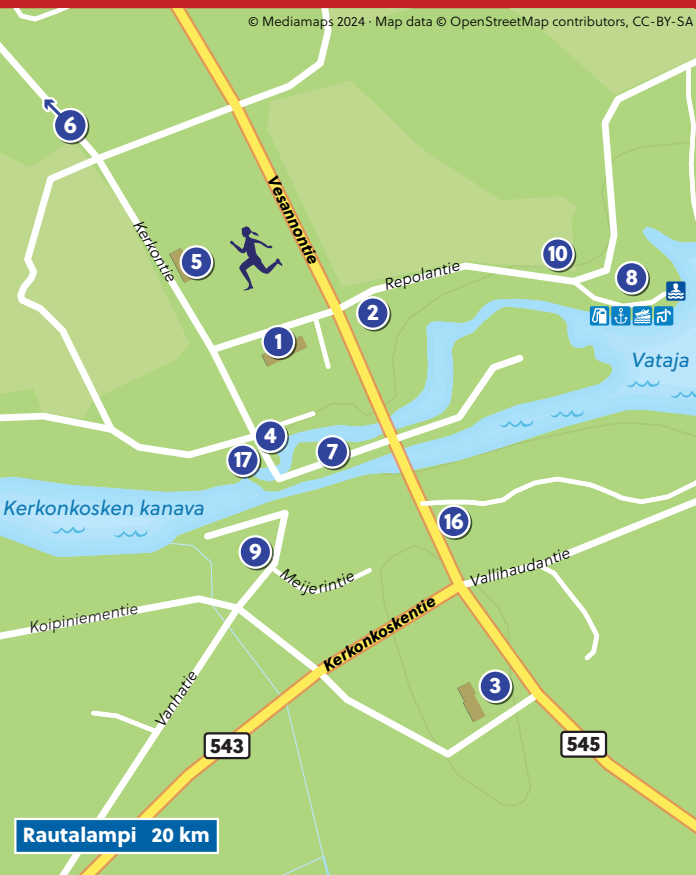

KERKONKOSKI

1. 1 Kauppa Kosken Puotiipiika
2. 2 Kerkonkosken Keidas ☀️
3. 3 Koulu ja päiväkot
4. 4 Wanha Mylly
5. 5 Seurala, Matkaparkki
6. 6 Ruusun Galleria
7. 7 Kanava ja koski
8. 8 Satama. Uimaranta, vierasvenesatama, nuotiokatos, wc, suihkut, septitankin tyhjennys veneille, poltto-ainejakelu
9. 9 Kerkonjoen kenttälinnoitteiden muistomerkki
10. 10 Koulutettu hieroja Jarmo Lappi
11. 16 Juoksuhaudat
12. 17 Kanavamiljöö

- Uimapaikka
- Vierasvenesatama
- Veneluiska
- Septitankin tyhjennys
- Polttoainejakelu
- ☀️ Palvelu toiminnassa kesäaikana