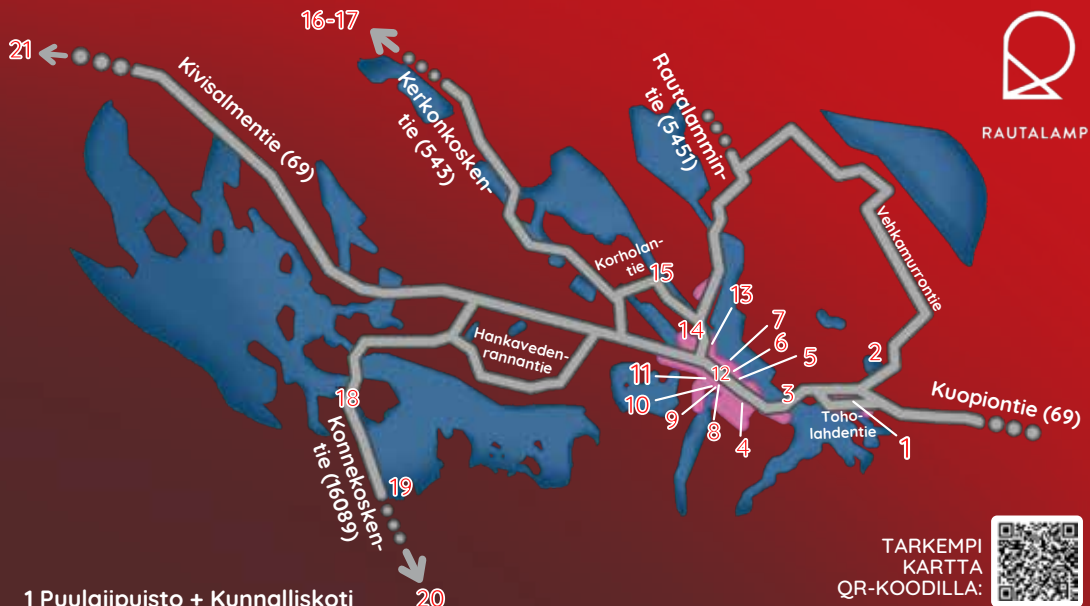

- Uimapaikka
- Vierasvenesatama
- Veneluiska
- Sähköauton latauspiste
- Laavu
- Leikkipuisto
- Palvelu toiminnassa kesäaikana

Rautalammin historiallinen kulttuuripolku

- | | |
|--------------------------------------|---|
| 1 Puulajjupuisto + Kunnalliskoti | 12 Keskusraitti |
| 2 Kaijärvi | 13 Ortodoksinen Pyhän Nikolaoksen kirkko |
| 3 Toholahden kartanokulttuurimaisema | 14 Kansanrunoilijat |
| 4 Koulujen kertomaa | 15 Korholan kartano |
| 5 Piiskauspetäjä | 16-17 Kerkonkoski: juoksuhaudat ja kanavamiljöö |
| 6 Rautalammin kirkko | 18 Konnekoski |
| 7 Äijäveden ranta | 19 Törmälä |
| 8 Museokortteli | 20 Hanhitaipaleen satama |
| 9 Metsäsuomalaisuus | 21 Kivisalmi |
| 10 Pitkälahden ranta | |
| 11 Työväentalo ja Pestuuraitti | |

rautalampi.fi/
johnmorton

John Morton
AR-kierros
Rautalammin
keskustassa
kesäisin.

- 1 Delaware-muistomerkki 2 Museo (piha)
3 Tapuli ja kirkko 4 Kiviaita ja raitti
5 Kansanrunoilijat 6 Pitkälähti

KERKONKOSKI